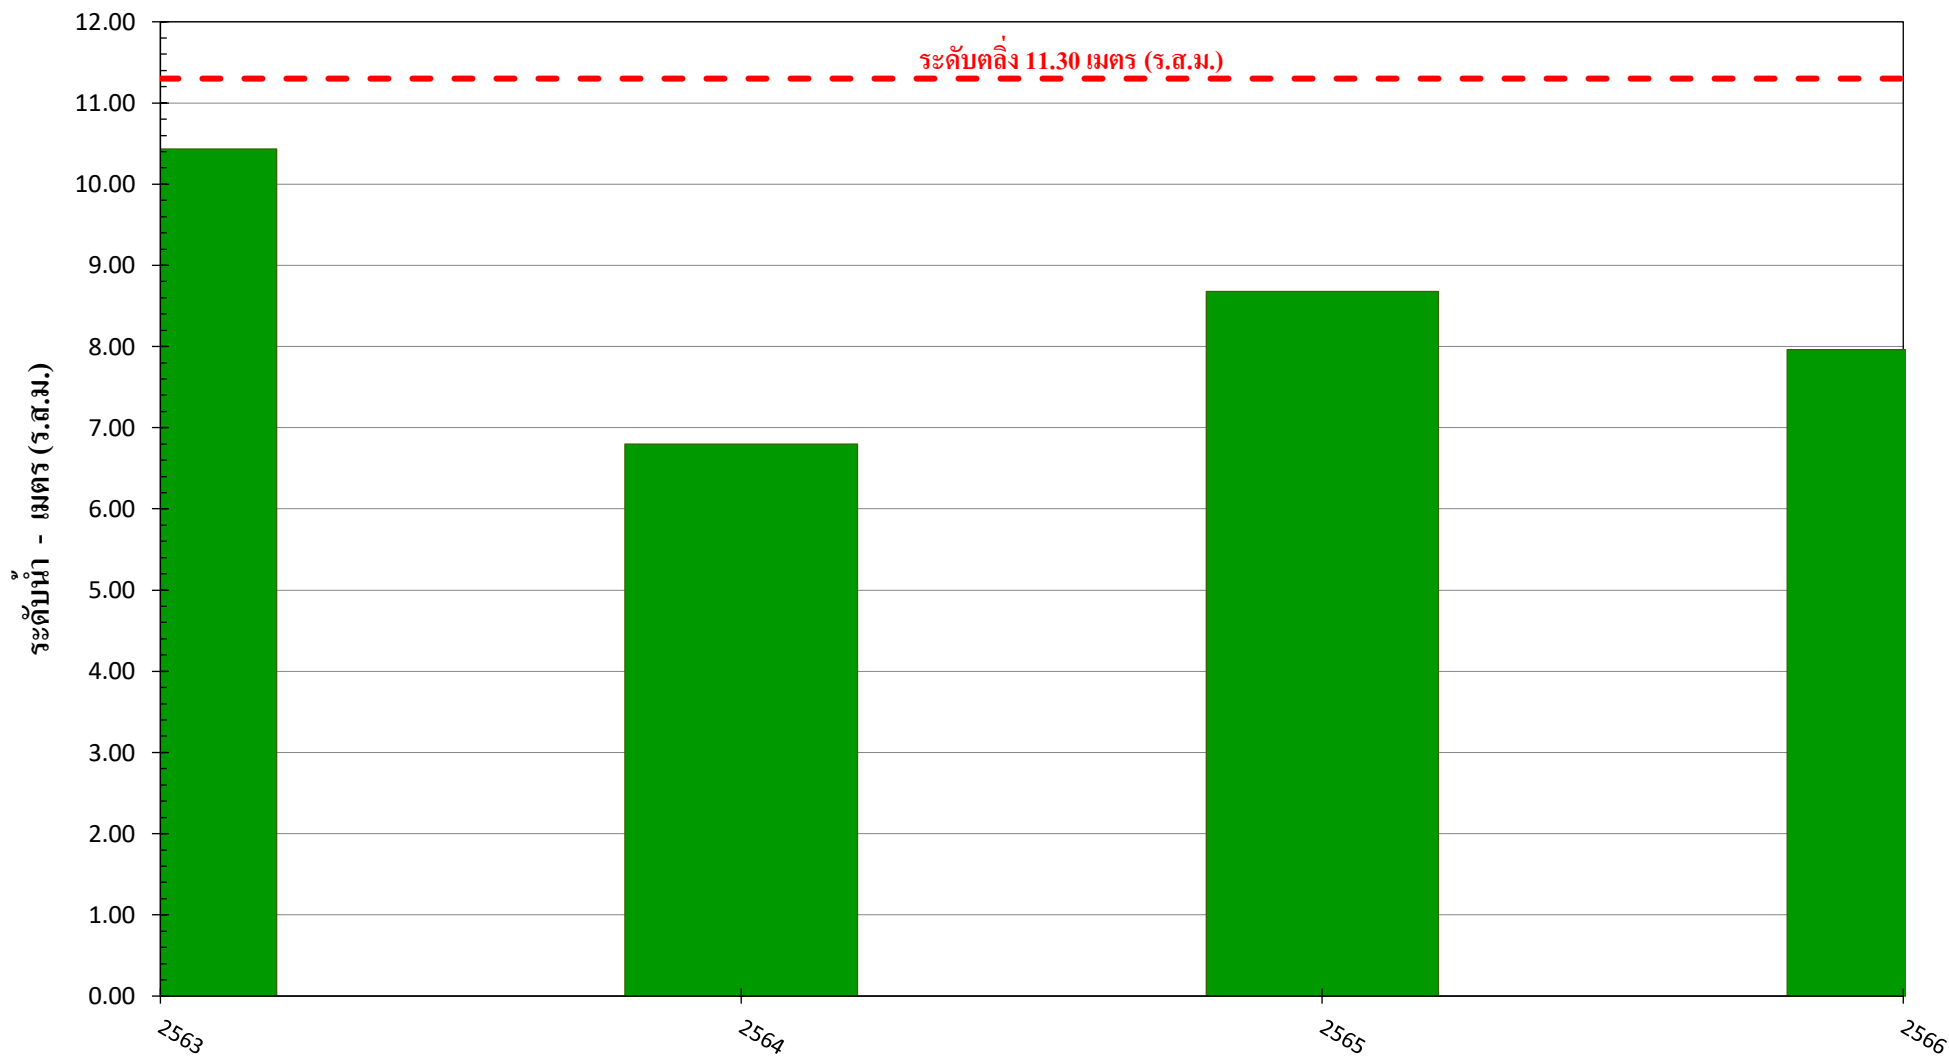

กราฟระดับน้ำสูงสุดรายปี แม่น้ำยม ปีน้ำ 2563-2566
สถานี Y.14A บ.แม่ตำ อ.ศรีสำชนาลัย จ.สุโขทัย

ปีน้ำ